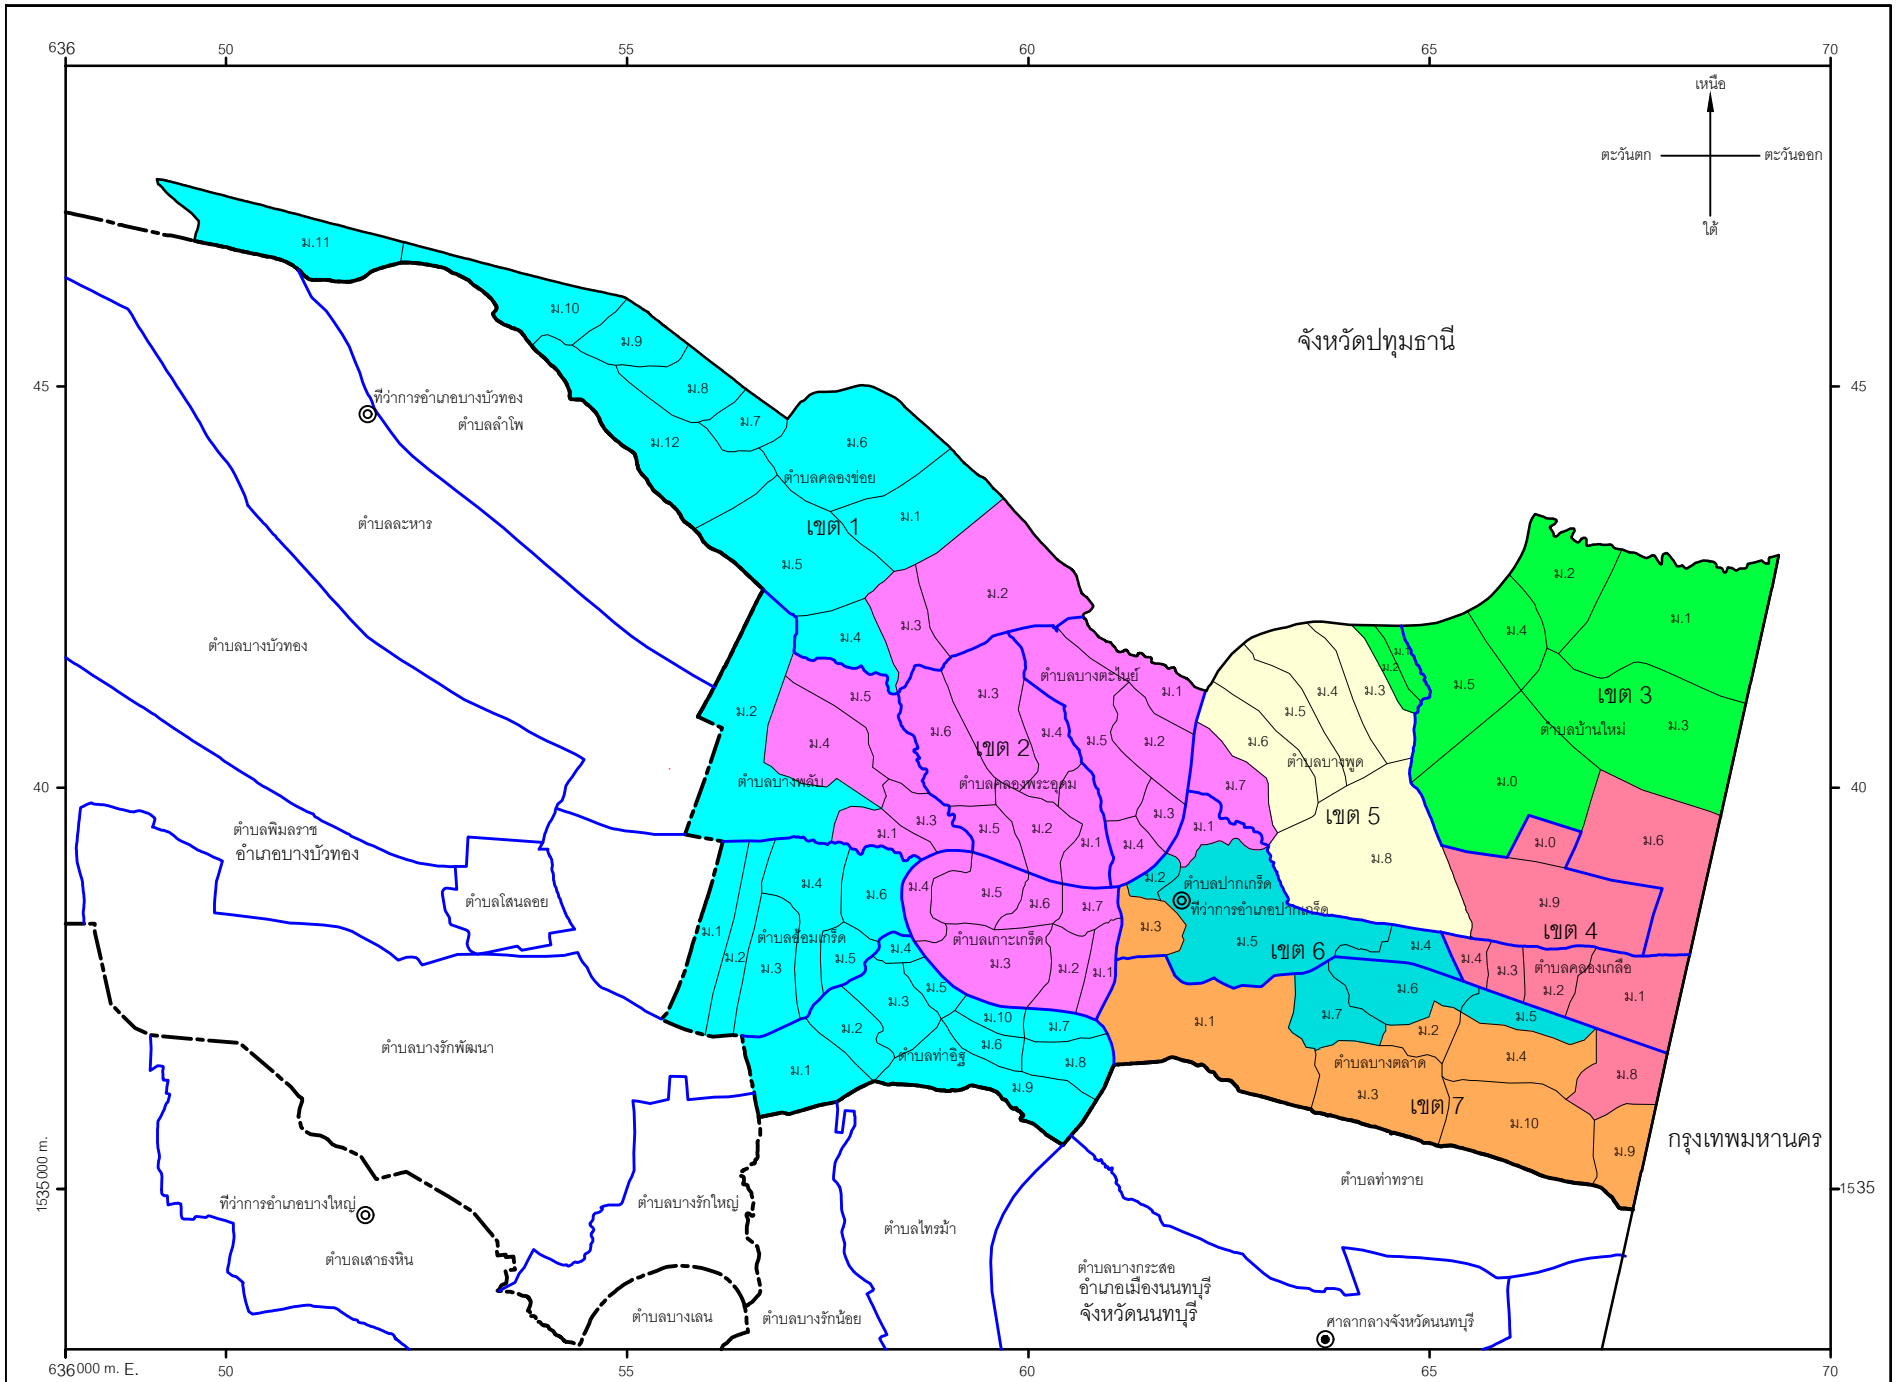

แผนที่แสดงการแบ่งเขตการเลือกตั้งสมาชิกสภาองค์การบริหารส่วนจังหวัดนนทบุรี

อำเภอปากเกร็ด จังหวัดนนทบุรี

มาตราส่วน 1:90,000

0 0.5 1 2 3 5 กิโลเมตร

เครื่องหมาย

- เขตจังหวัด
- เขตอำเภอ
- เขตตำบล เขตองค์การบริหารส่วนตำบล
- เขตหมู่บ้าน
- ⊙ ที่ว่าการอำเภอ

- เขตเลือกตั้งที่ 1
- เขตเลือกตั้งที่ 2
- เขตเลือกตั้งที่ 3
- เขตเลือกตั้งที่ 4
- เขตเลือกตั้งที่ 5
- เขตเลือกตั้งที่ 6
- เขตเลือกตั้งที่ 7

เขตเลือกตั้งที่	พื้นที่ (ตำบล/หมู่)	จำนวนราษฎร(คน)	รวม
1	1. ตำบลคลองข่อย (เฉพาะหมู่ที่ 1 หมู่ที่ 4 หมู่ที่ 5 หมู่ที่ 6 หมู่ที่ 7 หมู่ที่ 8 หมู่ที่ 9 หมู่ที่ 10 หมู่ที่ 11 และหมู่ที่ 12)	6,799	35,756
	2. ตำบลบางพลับ (เฉพาะหมู่ที่ 2)	5,258	
	3. ตำบลอ้อมเกร็ด	5,359	
	4. ตำบลท่าอิฐ	18,340	
2	1. ตำบลบางพลับ (เฉพาะหมู่ที่ 1 หมู่ที่ 3 หมู่ที่ 4 และหมู่ที่ 5)	6,568	35,680
	2. ตำบลคลองข่อย (เฉพาะหมู่ที่ 2 และหมู่ที่ 3)	2,833	
	3. ตำบลบางตะไนย์	6,781	
	4. ตำบลคลองพระอุดม	6,814	
	5. ตำบลเกาะเกร็ด	5,264	
	6. ตำบลปากเกร็ด (เฉพาะหมู่ที่ 1)	5,150	
	7. ตำบลบางพูด (เฉพาะหมู่ที่ 7)	2,270	
3	1. ตำบลบ้านใหม่ (เฉพาะหมู่ที่ 1 หมู่ที่ 2 หมู่ที่ 3 หมู่ที่ 4 และหมู่ที่ 5)	31,862	35,158
	2. ตำบลบางพูด (เฉพาะหมู่ที่ 1 และหมู่ที่ 2)	3,296	
4	1. ตำบลบ้านใหม่ (เฉพาะหมู่ที่ 6)	3,310	36,757
	2. ตำบลบางตลาด (เฉพาะหมู่ที่ 8)	20,324	
	3. ตำบลคลองเกลือ	3,336	
	4. ตำบลบางพูด (เฉพาะหมู่ที่ 9)	9,787	
5	ตำบลบางพูด (เฉพาะหมู่ที่ 3 หมู่ที่ 4 หมู่ที่ 5 หมู่ที่ 6 และหมู่ที่ 8)	37,008	37,008
6	1. ตำบลปากเกร็ด (เฉพาะหมู่ที่ 2 หมู่ที่ 4 และหมู่ที่ 5)	25,631	34,778
	2. ตำบลบางตลาด (เฉพาะหมู่ที่ 5 หมู่ที่ 6 และหมู่ที่ 7)	9,174	
7	1. ตำบลปากเกร็ด (เฉพาะหมู่ที่ 3)	4,439	36,300
	2. ตำบลบางตลาด (เฉพาะหมู่ที่ 1 หมู่ที่ 2 หมู่ที่ 3 หมู่ที่ 4 หมู่ที่ 9 และหมู่ที่ 10)	31,861	

ผลต่างของจำนวนราษฎรระหว่างเขตเลือกตั้ง ร้อยละ 6.21%
จำนวนราษฎร 251,437 คน ข้อมูล ณ วันที่ 31 ธันวาคม 2566