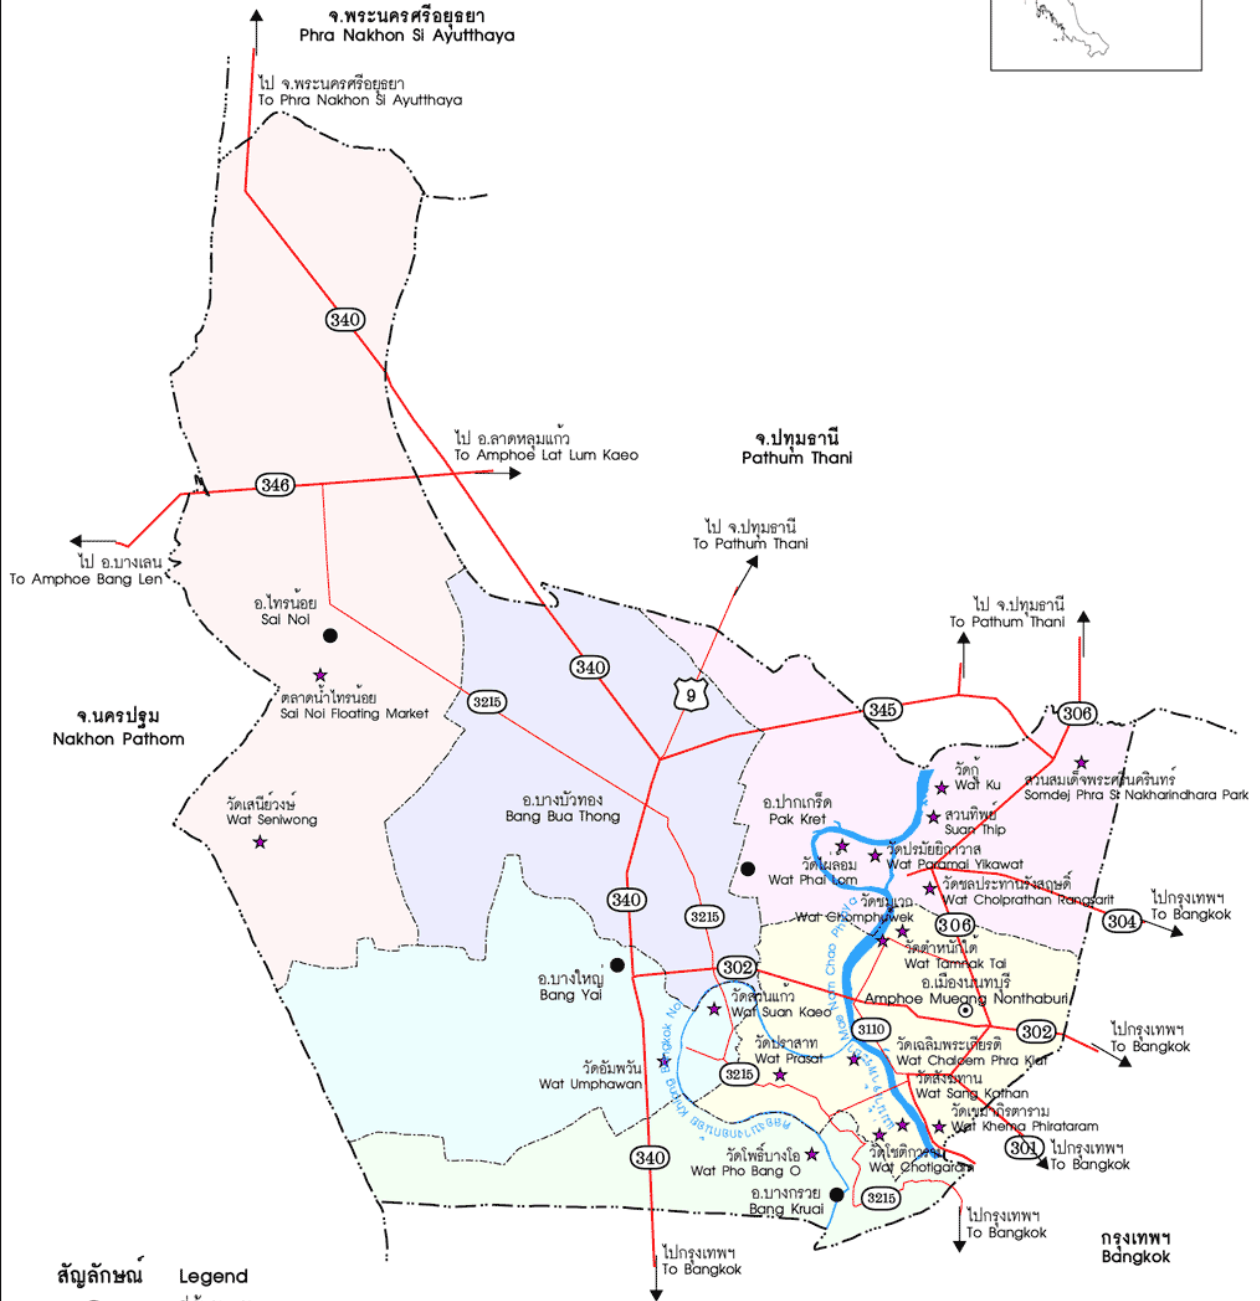

# แผนที่ท่องเที่ยวจังหวัดนนทบุรี NONTHABURI TOURIST MAP

สัญลักษณ์	Legend
	ที่ตั้งจังหวัด Province Location
	อำเภอ (District) Amphoe (District)
	สถานที่ท่องเที่ยว Tourist Attraction
	ทางหลวง Highway
	แม่น้ำ, แหล่งน้ำ River, Stream
	เส้นขอบเขตจังหวัด Province Boundary
	เส้นขอบเขตอำเภอ Amphoe Boundary